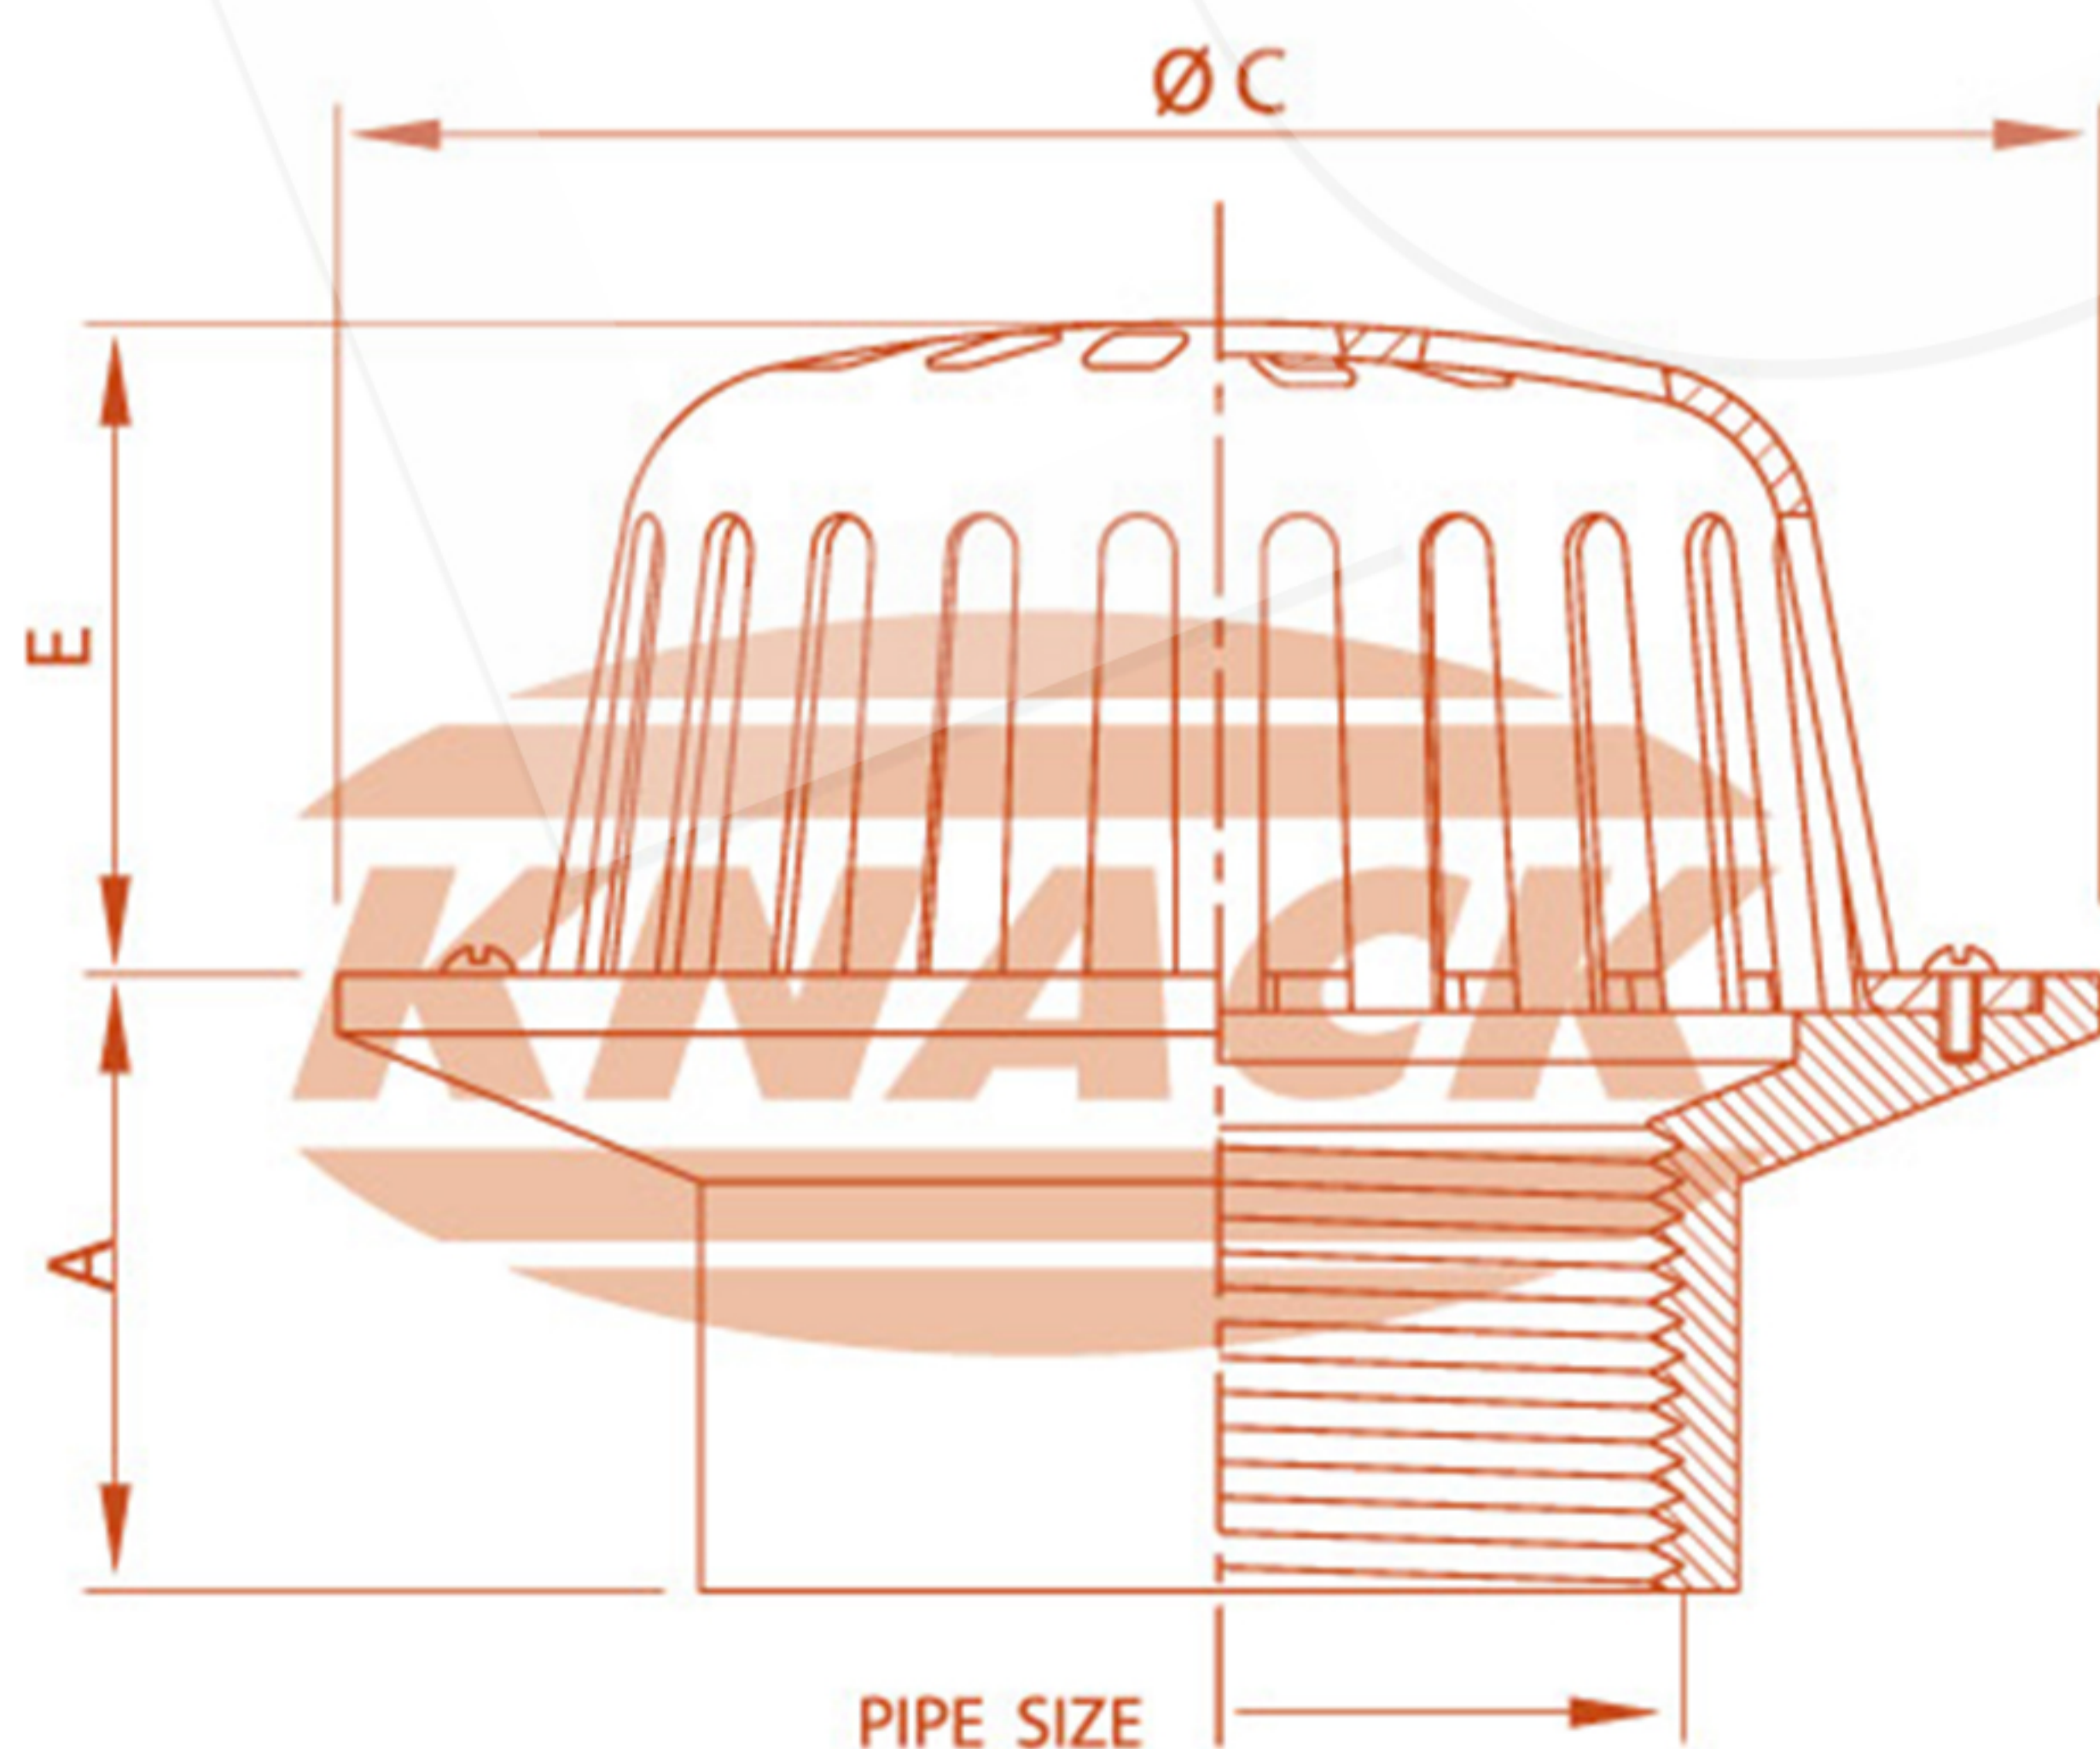

ROOF DRAIN

Planting Area Drain Model 321

ชุดระบายน้ำหลังคาและระเบียง

- หัวโดมทองเหลือง กั้นใบไม้และเศษขยะ 1 ชั้น
- ฐานทองเหลือง
- สำหรับท่อขนาด 2", 2 1/2", 3", 4"

ROOF DRAIN

DIMENSION IN MM.

PLANTING AREA DRAIN
MODEL : 321

Pipe Size Inch	A	C	E	Free Area (mm. ²)
2	44	124	43	5100
2 1/2	44	124	43	5100
3	44	124	43	5100
4	44	163	54	11400